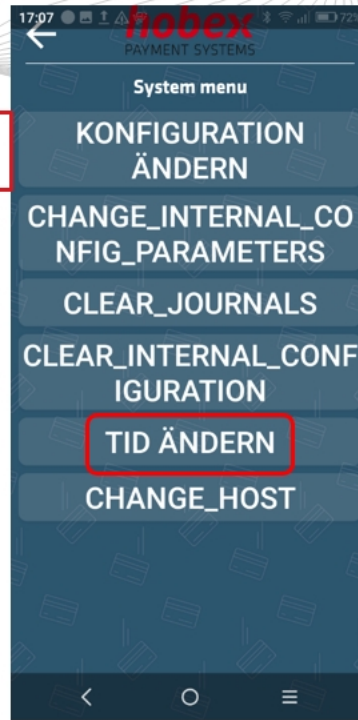

TID setzen

17:07 72%

Einstellungen

- Apps** 41 Apps installiert
- Speicher 9,08 GB free of 16 GB
- Akku 72 % – noch etwa 3 Tage
- Arbeitsspeicher Speicher: durchschnittlich 1,2 GB von 1,9 GB b...
- Custom Key
- Scanner Setting
- Integrierter Drucker

Nutzer

- ShopCenter
- Standort AUS

17:07 72%

Apps

Alle Apps

- PaymentService** 63,54 MB
- POS Steward 312 KB
- QuickSupport 40,98 MB
- ready2order 41,20 MB
- Rechner 92,00 KB
- Remote Assistance 34,50 MB
- ShopCenter 672 KB
- SIM-Tonkit

17:07 72%

App-Info

PaymentService
Version 1.98.0

Deinstallieren Beenden erzwingen

Speicher 63.54 MB Interner Speicher belegt

Datennutzung 31,57 MB seit 12. Jan. genutzt

Berechtigungen Keine Berechtigungen gewährt

Benachrichtigungen

Standardmäßig öffnen Keine Standardeinstellungen festgelegt

Akku 3% use since last full charge

Arbeitsspeicher

TID setzen

Terminal startet neu