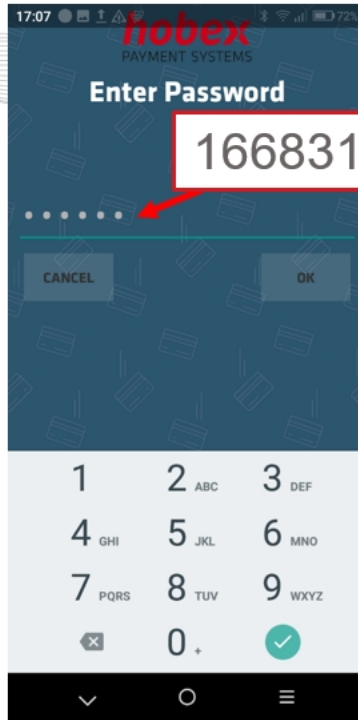

TID setzen

17:07 72%

Einstellungen

- Apps** 41 Apps installiert
- Speicher 9,08 GB free of 16 GB
- Akku 72 % – noch etwa 3 Tage
- Arbeitsspeicher Speicher: durchschnittlich 1,2 GB von 1,9 GB b...
- Custom Key
- Scanner Setting
- Integrierter Drucker

Nutzer

- ShopCenter
- Standort AUS

17:07 72%

Apps

Alle Apps

- PaymentService** 63,54 MB
- POS Steward 312 KB
- QuickSupport 40,98 MB
- ready2order 41,20 MB
- Rechner 92,00 KB
- Remote Assistance 34,50 MB
- ShopCenter 672 KB
- SIM-Tonkit

17:07 72%

App-Info

PaymentService
Version 1.98.0

Deinstallieren Beenden erzwingen

Speicher 63.54 MB Interner Speicher belegt

Datennutzung 31,57 MB seit 12. Jan. genutzt

Berechtigungen Keine Berechtigungen gewährt

Benachrichtigungen

Standardmäßig öffnen Keine Standardeinstellungen festgelegt

Akku 3% use since last full charge

Arbeitsspeicher

TID setzen

Terminal startet neu